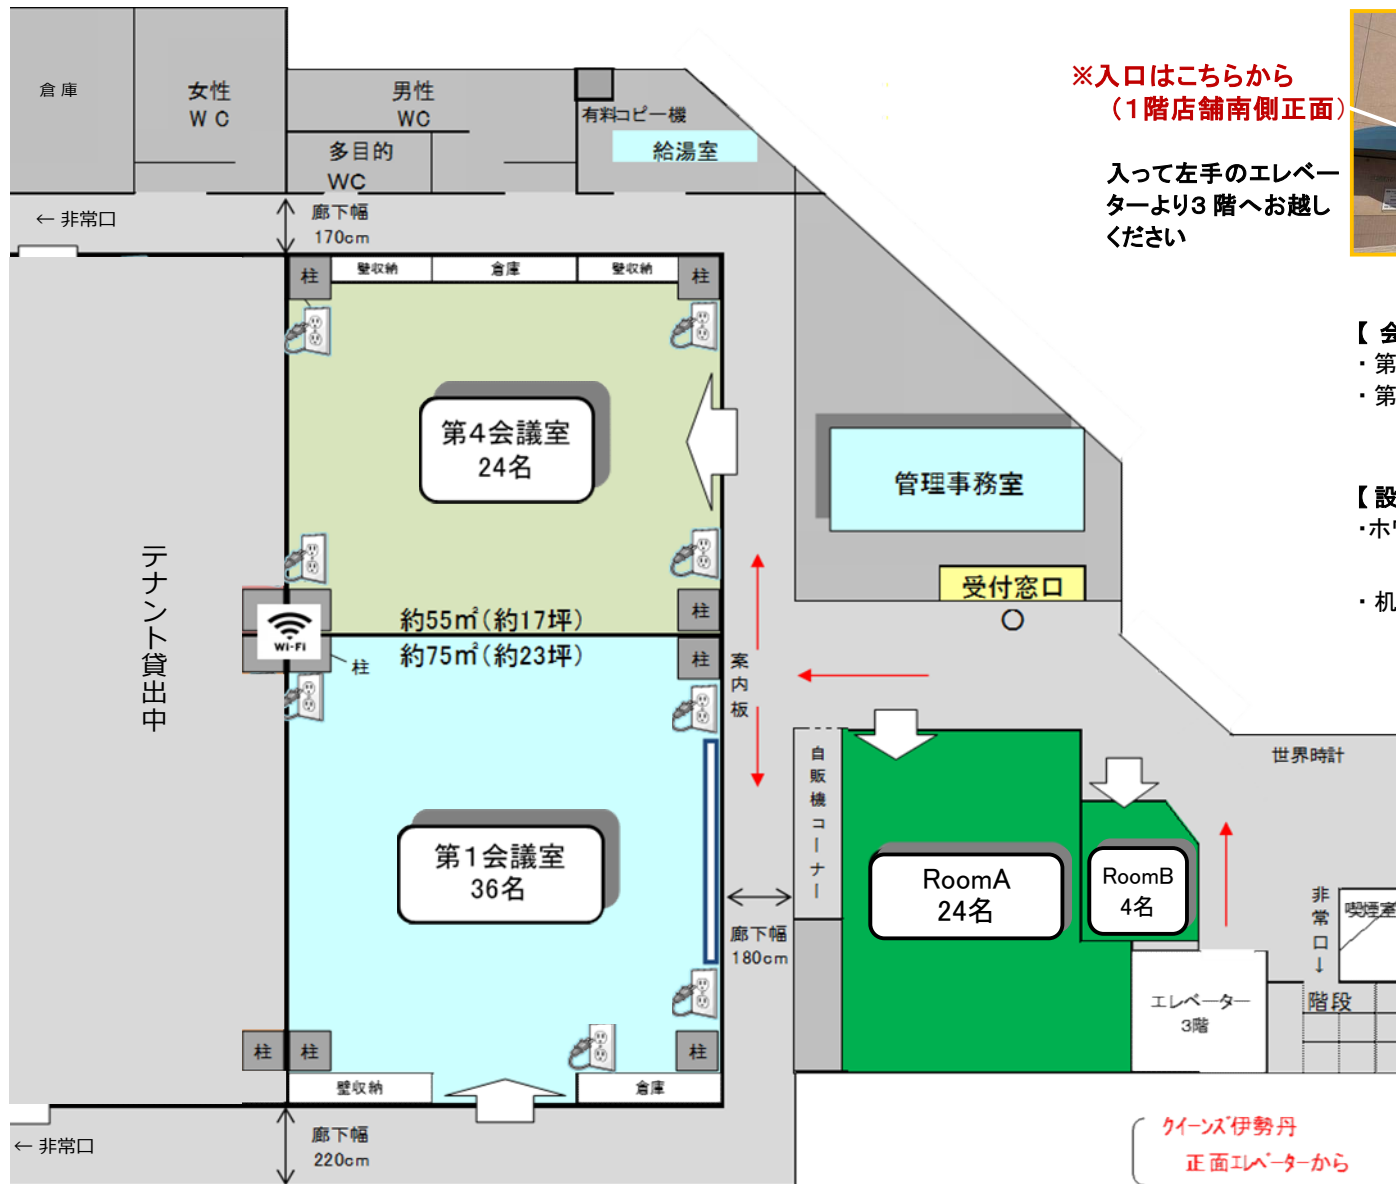

カルタスホール会議室概要

※入口はこちらから
(1階店舗南側正面)

入って左手のエレベーターより3階へお越しください

【会議室大きさ】

- ・第1会議室 縦 約9m 横 約8m
- ・第4会議室 縦 約7m 横 約8m
- ※高さ全室 約2.8m

【設置備品サイズ】

- ・ホワイトボード
縦 90cm 横 180cm ※ボード部分
- ・机 縦 45cm 横 180cm 高さ 70cm

Wi-Fi利用できます
(無料)

<北浦和駅東口徒歩3分>

北浦和ターミナルビル3階
〒330-0074
さいたま市浦和区北浦和1-7-1
TEL : 048-814-2501
FAX : 048-814-2502

クイーンズ伊勢丹
正面エレベーターから

※ ピクチャーレール取付可能場所 コンセント配置場所 柱部分 倉庫・仕切り壁収納